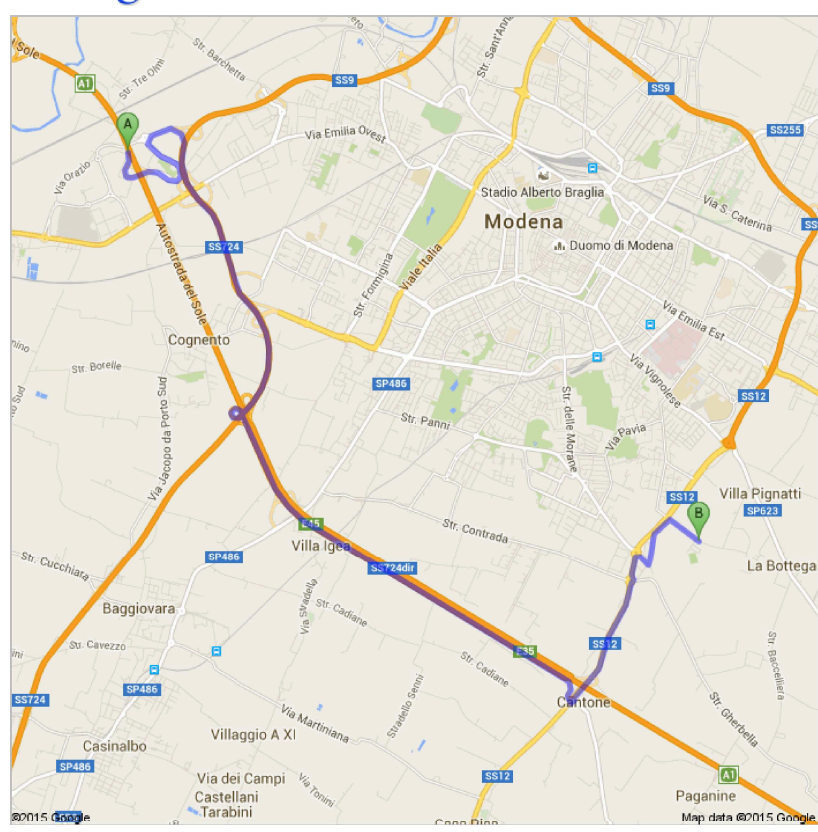

Indicazioni stradali per Strada Collegarola, 80, 41126 Modena MO
14,9 km – circa 16 min

- A** Uscita Modena Nord
1. Procedi in direzione **sud** su **Uscita Modena Nord**
Strada a pedaggio
Circa 3 min 1,3 km
1,3 km (totale)
 2. Continua su **Str. Cave di Ramo** 350 m
1,6 km (totale)
 3. Mantieni la destra 350 m
2,0 km (totale)
 4. Mantieni la destra al bivio, segui le indicazioni per **Abetone/Reggio E./Sassuolo/Bologna** ed entra in **SS724/SS9**
Continua a seguire la SS724
Circa 3 min 3,9 km
5,8 km (totale)
 5. Prendi l'uscita **18** verso **Bologna** 550 m
6,4 km (totale)
 6. Continua su **SS724dir**
Circa 3 min 4,9 km
11,3 km (totale)
 7. Continua su **Uscita 20** 290 m
11,6 km (totale)
 8. Alla rotonda prendi la **3ª** uscita e imbocca **Str. Bellaria/SS12**
Circa 2 min 1,7 km
13,2 km (totale)
 9. Alla rotonda, prendi la **2ª** uscita e rimani su **Str. Bellaria/SS12**
Circa 47 sec 350 m
13,6 km (totale)
 10. Alla rotonda prendi la **1ª** uscita e imbocca **Str. delle Morane** 200 m
13,8 km (totale)
 11. **Str. delle Morane** svolta a sinistra e diventa **Str. Vaciglio** 400 m
14,2 km (totale)
 12. Continua su **Str. Collegarola**
La tua destinazione è sulla destra
Circa 56 sec 700 m
14,9 km (totale)
- B** Strada Collegarola, 80, 41126 Modena MO