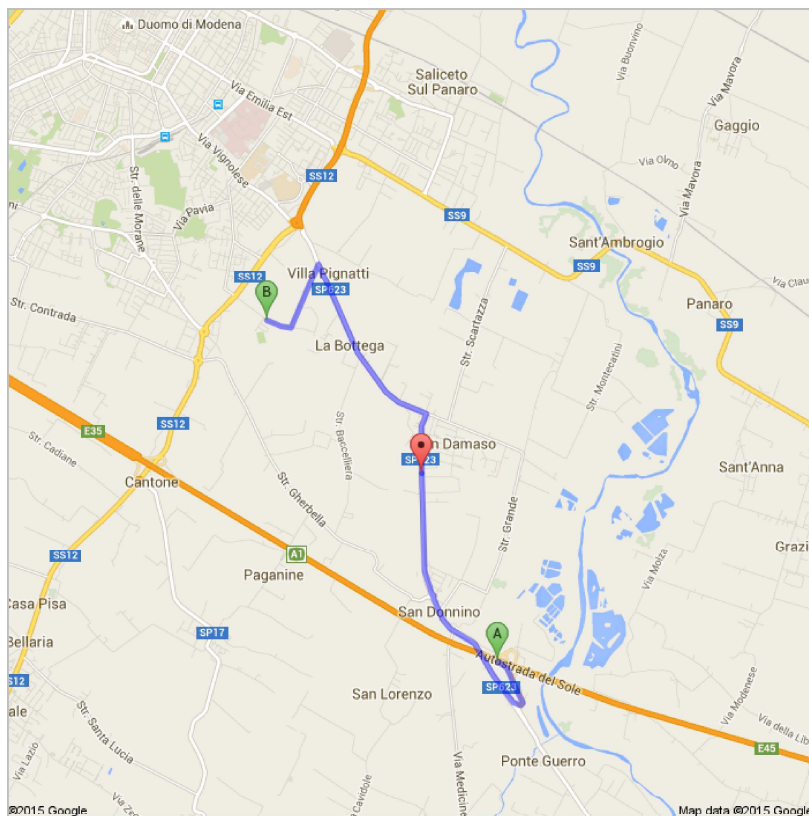

Indicazioni stradali per Strada Collegarola, 80, 41126 Modena MO
7,9 km – circa 13 min

A Uscita Modena Sud

1. Procedi in direzione **sudest** su **Uscita Modena Sud**
Strada a pedaggio
 Circa 1 min 650 m
650 m (totale)
 2. Mantieni la destra al bivio, segui le indicazioni per **Modena/Castelfranco E./Maranello/Sassuolo/Bologna** ed entra in **Str. Vignolese/SP623**
SP623
Strada a pedaggio parziale
 Circa 2 min 1,7 km
2,3 km (totale)
 3. Alla rotonda, prendi la **2ª** uscita e rimani su **Str. Vignolese/SP623**
SP623
 Continua a seguire la SP623
 Circa 5 min 4,5 km
6,8 km (totale)
 4. **Svolta a sinistra** e imbrocca **Str. Collegarola** **all'altezza del distributore di Metano**
 La tua destinazione è sulla sinistra
 Circa 4 min 1,1 km
7,9 km (totale)
- B** Strada Collegarola, 80, 41126 Modena MO